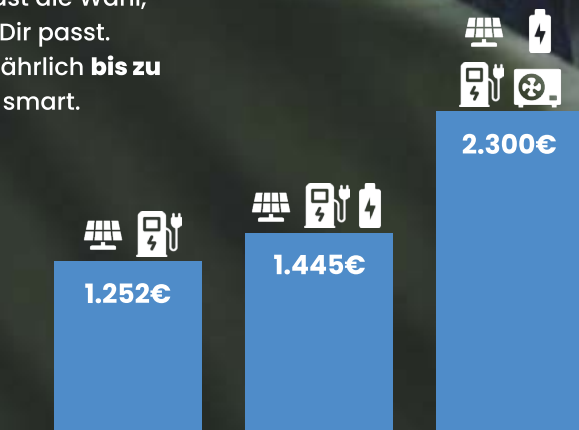

ENERGIE IM GRIFF - ZU JEDER ZEIT - FÜR ALLE DEINE GERÄTE

Mit unserer Echt-Überwachung und intelligenten Steuerung hast Du Deine Energie immer im Griff. Der Friondo HEMS nutzt künstliche Intelligenz (KI), um den optimalen Fahrplan für Deine Geräte zu erstellen. Du hast die volle Flexibilität und Kontrolle: Du entscheidest, welche Geräte priorisiert werden sollen. Alle integrierten Geräte arbeiten perfekt zusammen - basierend auf Deinem Verhalten sowie Wetter-, Solar, und Verbrauchsprognosen.

IMMER DER GÜNSTIGSTE STROM

Die Sonne scheint mal nicht? Kein Problem, Dein Friondo HEMS sucht die Alternative. Auch ohne PV-Anlage kannst Du dennoch von günstigem Strom profitieren. Der Friondo HEMS optimiert mit dynamischen Tarifen. Du hast die Wahl, welcher Tarif am besten zu Dir passt. Damit sparst Du zusätzlich jährlich **bis zu 50 % Stromkosten**. So geht smart.

SPARE BIS ZU
50 %
STROMKOSTEN

Einsparpotential-Use-Case